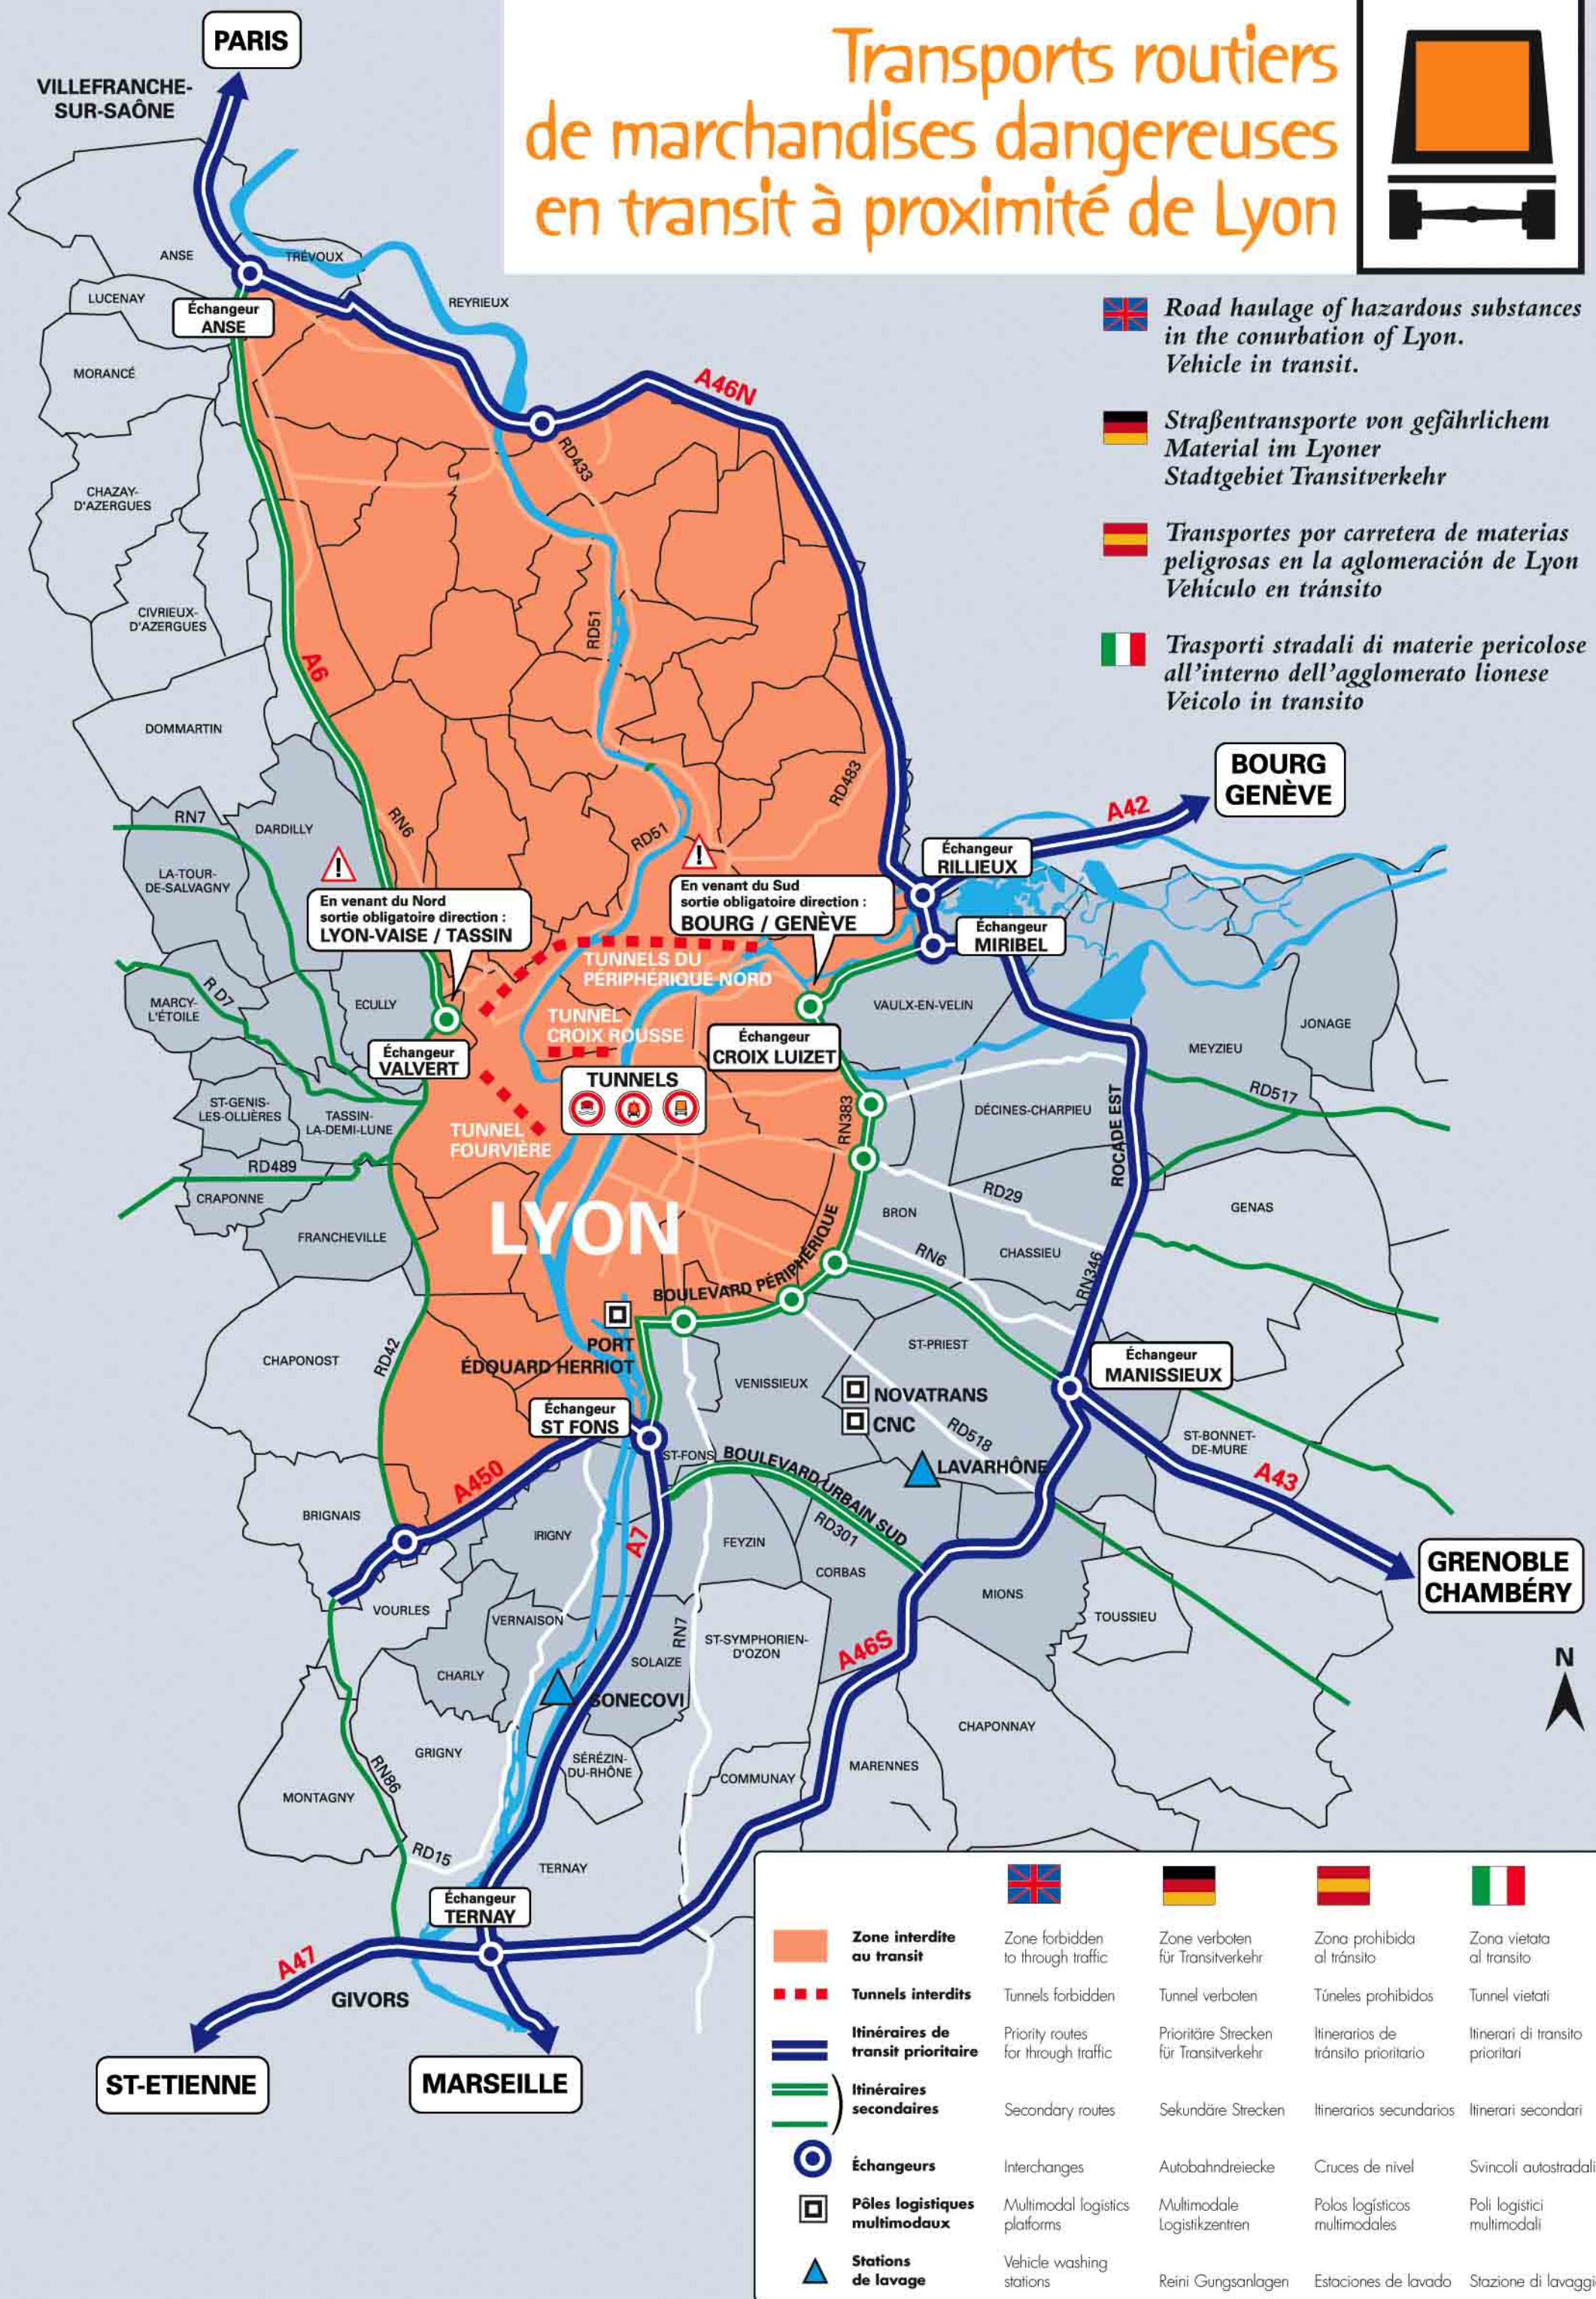

Transports routiers de marchandises dangereuses en transit à proximité de Lyon

-  Road haulage of hazardous substances in the conurbation of Lyon. Vehicle in transit.
-  Straßentransporte von gefährlichem Material im Lyoner Stadtgebiet Transitverkehr
-  Transportes por carretera de materias peligrosas en la aglomeración de Lyon Vehículo en tránsito
-  Trasporti stradali di materie pericolose all'interno dell'agglomerato lionese Veicolo in transito

	Zone interdite au transit	 Zone forbidden to through traffic	 Zone verboten für Transitverkehr	 Zona prohibida al tránsito.	 Zona vietata al transito.
	Tunnels interdits	 Tunnels forbidden	 Tunnel verboten	 Túneles prohibidos	 Tunnel vietati
	Itinéraires de transit prioritaire	 Priority routes for through traffic	 Prioritäre Strecken für Transitverkehr	 Itinerarios de tránsito prioritario	 Itinerari di transito prioritari
	Itinéraires secondaires	 Secondary routes	 Sekundäre Strecken	 Itinerarios secundarios	 Itinerari secondari
	Échangeurs	 Interchanges	 Autobahndreiecke	 Cruces de nivel	 Svincoli autostradali
	Pôles logistiques multimodaux	 Multimodal logistics platforms	 Multimodale Logistikzentren	 Polos logísticos multimodales	 Poli logistici multimodali
	Stations de lavage	 Vehicle washing stations	 Reini Gungsanlagen	 Estaciones de lavado	 Stazione di lavaggio