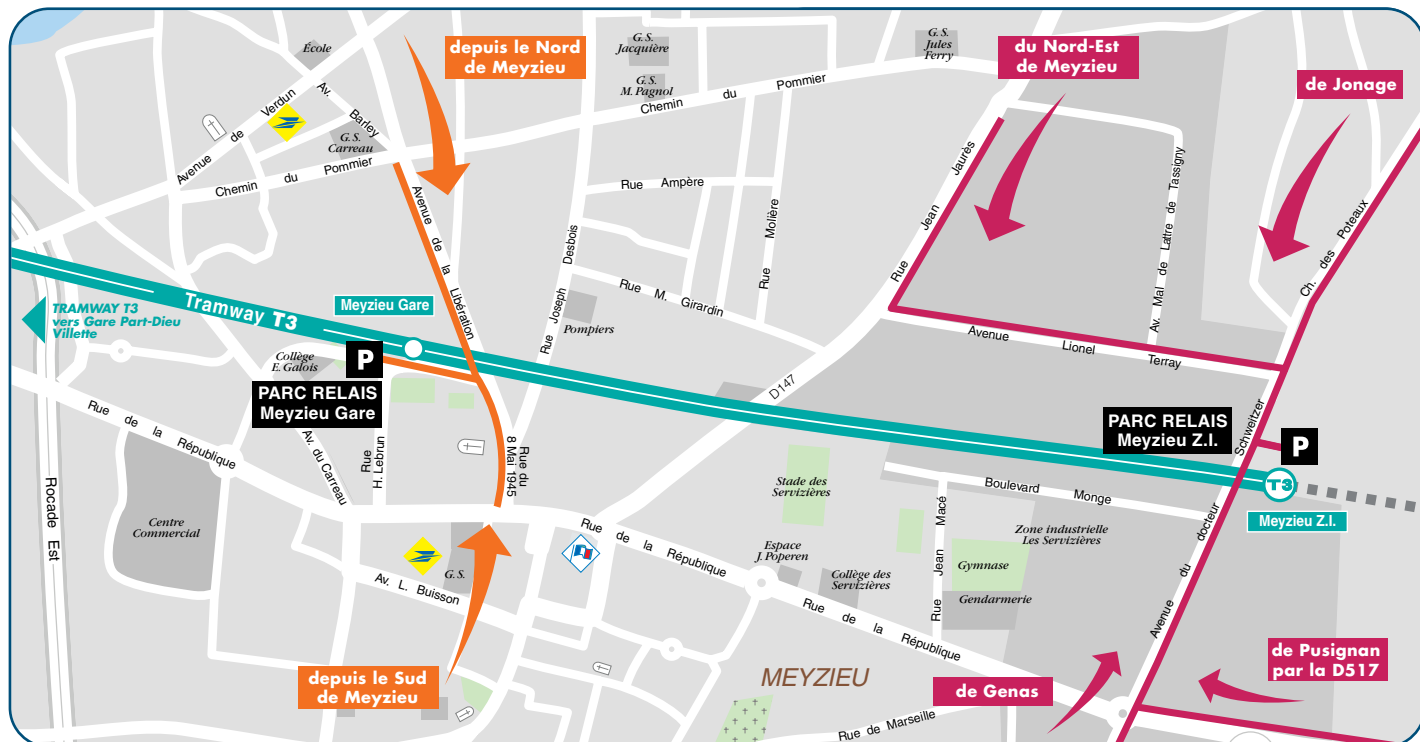

MEYZIEU GARE

★ **PARC CLOS, NON SURVEILLÉ
ET NON COUVERT**

MEYZIEU Z.I.

★★ **PARC SURVEILLÉ, CLOS ET NON COUVERT**

110 places de stationnement.

Ouvert 7 jours sur 7. Fermé la nuit de 1h à 4h45 (stationnement non autorisé).

Correspondance tramway ligne T3.

Contrôle d'accès.

Parc non surveillé.

3 places.

Non.

450 places de stationnement.

Ouvert 7 jours sur 7. Fermé la nuit de 1h à 4h45 (stationnement non autorisé).

Correspondance tramway ligne T3.

Contrôle d'accès.

Parc surveillé.

10 places.

Non.